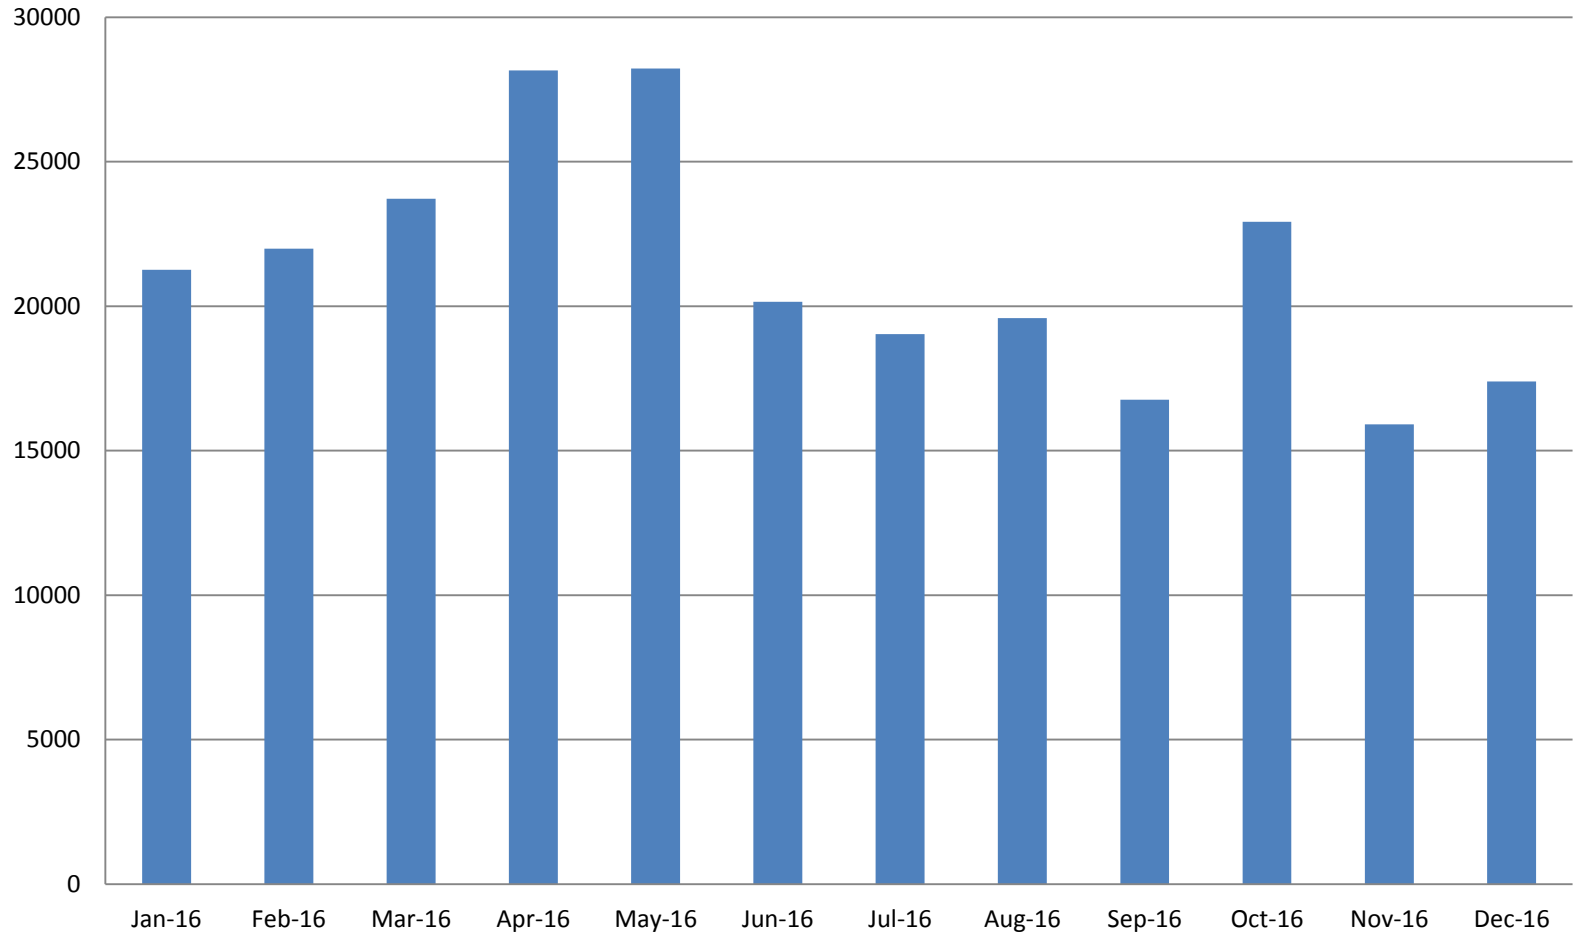

ARTISTIC APPARELS (PVT) LTD - UNIT 01

Emission in Tonnes CO2 e

	Jan-16	Feb-16	Mar-16	Apr-16	May-16	Jun-16	Jul-16	Aug-16	Sep-16	Oct-16	Nov-16	Dec-16
■ Tonnes CO2 e	410	275	380	454	507	508	452	508	353	481	522	320

ARTISTIC APPARELS (PVT) LTD - UNIT 01

Water discharge in m3

	Jan-16	Feb-16	Mar-16	Apr-16	May-16	Jun-16	Jul-16	Aug-16	Sep-16	Oct-16	Nov-16	Dec-16
■ Water discharge in m3	21257	21990	23714	28157	28225	20147	19036	19581	16763	22920	15909	17394

ARTISTIC APPARELS (PVT) LTD - UNIT 01

Waste in tonnes

	Jan-16	Feb-16	Mar-16	Apr-16	May-16	Jun-16	Jul-16	Aug-16	Sep-16	Oct-16	Nov-16	Dec-16
Waste in tonnes	39	14	41	39	57	56	41	40	51	62	76	82