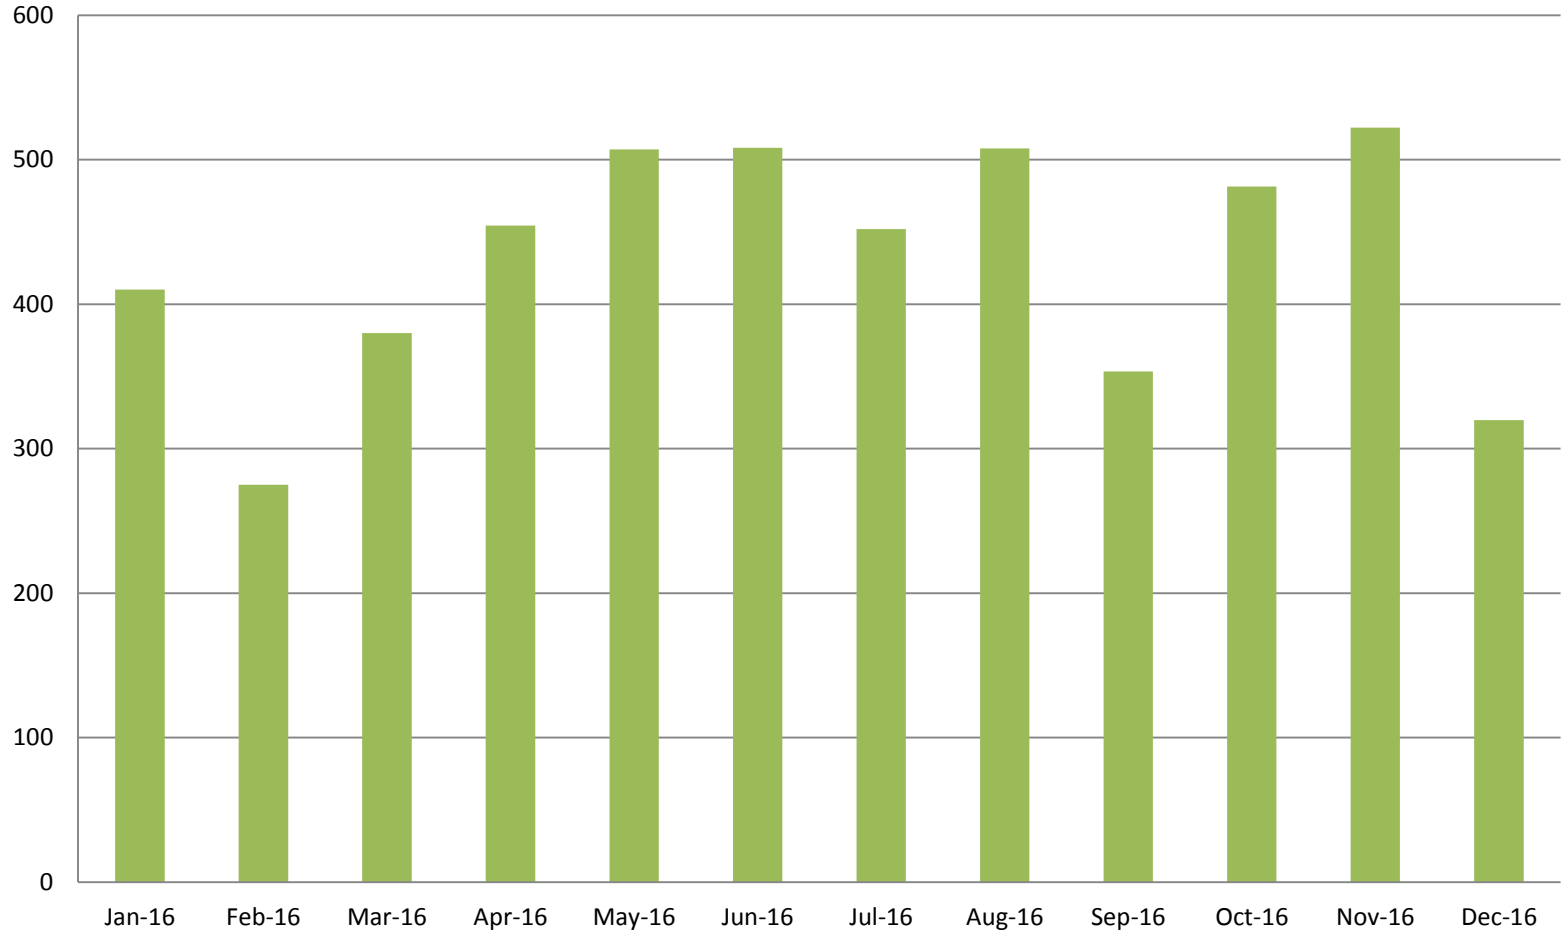

ARTISTIC APPARELS (PVT) LTD - UNIT 01

Emission in Tonnes CO2 e

	Jan-16	Feb-16	Mar-16	Apr-16	May-16	Jun-16	Jul-16	Aug-16	Sep-16	Oct-16	Nov-16	Dec-16
■ Tonnes CO2 e	410	275	380	454	507	508	452	508	353	481	522	320

ARTISTIC APPARELS (PVT) LTD - UNIT 01

Water discharge in m3

	Jan-16	Feb-16	Mar-16	Apr-16	May-16	Jun-16	Jul-16	Aug-16	Sep-16	Oct-16	Nov-16	Dec-16
■ Water discharge in m3	21257	21990	23714	28157	28225	20147	19036	19581	16763	22920	15909	17394

ARTISTIC APPARELS (PVT) LTD - UNIT 01

Waste in tonnes

	Jan-16	Feb-16	Mar-16	Apr-16	May-16	Jun-16	Jul-16	Aug-16	Sep-16	Oct-16	Nov-16	Dec-16
Waste in tonnes	39	14	41	39	57	56	41	40	51	62	76	82