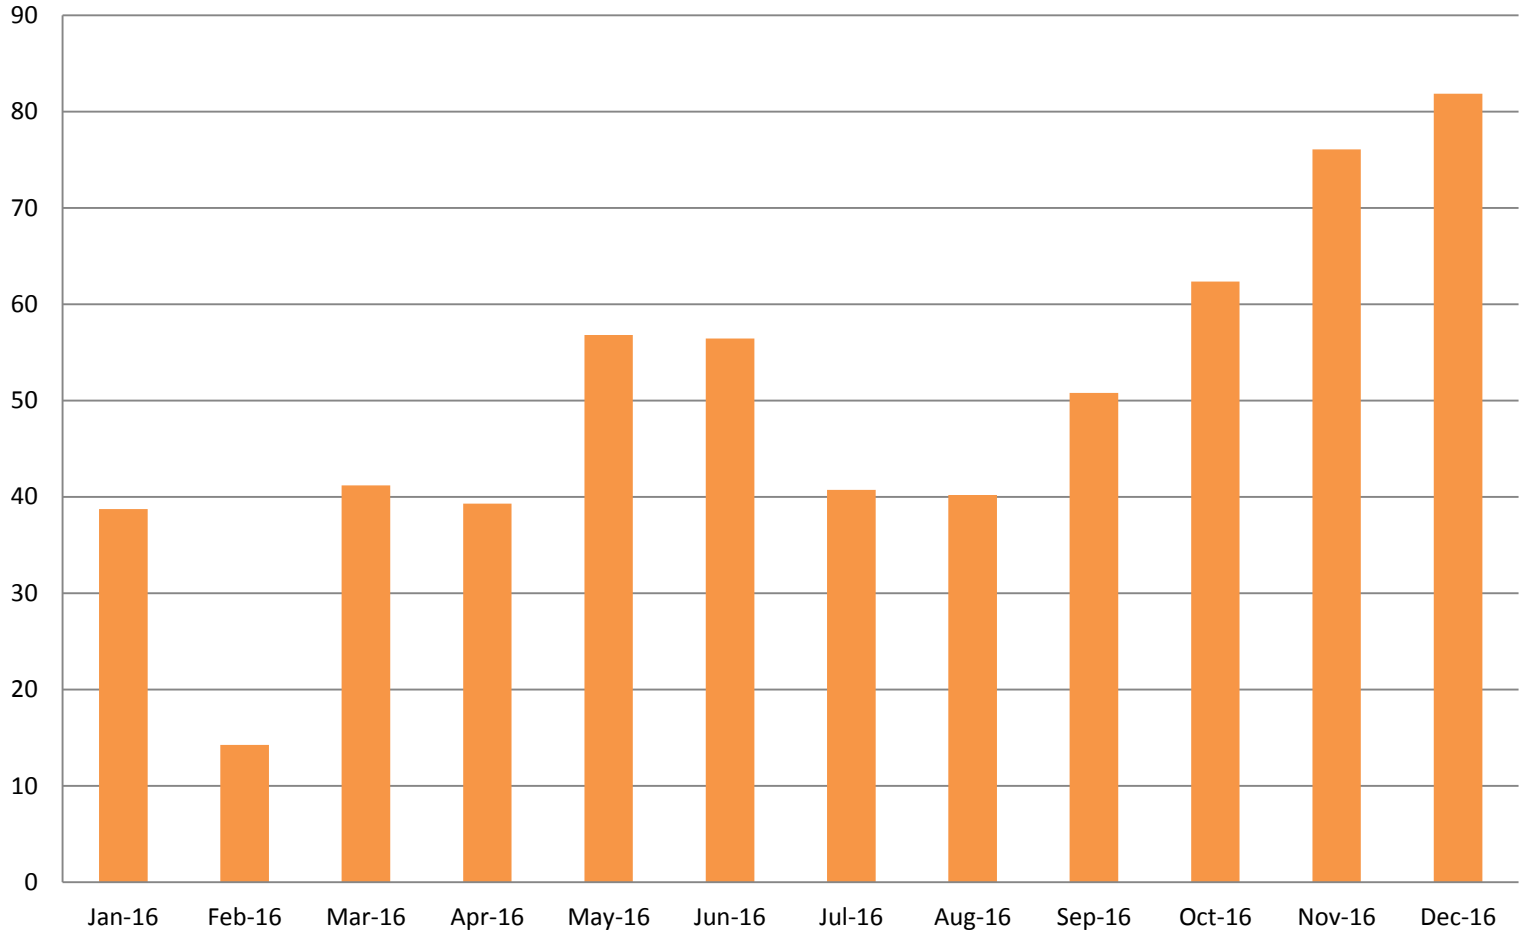

ARTISTIC APPARELS (PVT) LTD - UNIT 01

Water discharge in m3

	Jan-16	Feb-16	Mar-16	Apr-16	May-16	Jun-16	Jul-16	Aug-16	Sep-16	Oct-16	Nov-16	Dec-16
■ Water discharge in m3	21257	21990	23714	28157	28225	20147	19036	19581	16763	22920	15909	17394

ARTISTIC APPARELS (PVT) LTD - UNIT 01

Waste in tonnes

	Jan-16	Feb-16	Mar-16	Apr-16	May-16	Jun-16	Jul-16	Aug-16	Sep-16	Oct-16	Nov-16	Dec-16
Waste in tonnes	39	14	41	39	57	56	41	40	51	62	76	82